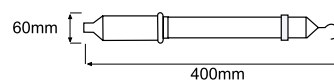

PROFI DUO 11W

OPRAWY RĘCZNE ŚWIETLÓWKOWE / FLUORESCENT HAND LAMPS

IP54

SPLASH-PROOF
BRZYGODPOORNOSC

IMPACT RESISTANT
UDERZENIOODPOORNOSC

TORCHLIGHT
FUNKCJA LATARKI

PAGE 61
STRONA 61
ACCESSORIES
AKCESORIA

- Moc: 11W
- 83% niższe zużycie prądu (w porównaniu do 75W źródła żar.
- Źródło światła: energooszczędna świetlówka TC-S (2G7)
- Klosz transparentny wykonany z poliwęglanu
- Gryf i kapa wykonane z gumy
- Obrotowy wieszak
- Waga: 0,8 kg
- Przewód gumowy H05RN-F 2x1 mm² o długości 5m
- Wyłącznik w ręczce (w wersji 12V lub 24V)
- Możliwość dokupienia i wymiany podzespołów

- Power: 11W
- 83% lower power consumption (compared to 75W incandescent source)
- Light source: energy saving fluorescent tube TC-S (2G7)
- Polycarbonate prismatic diffuser
- Handle and cap made of rubber
- Rotating hook
- Weight: 0,8 kg
- Rubber cable H05RN-F 2x1 mm² 5m
- On/off switch in the handle (for 12V and 24V version)
- Spare parts available

index	nazwa article	typ wtyczki plug type	kl.ochronności protection class	włącznik on/off switch
266225	Profi Duo 11W / 240V	UK	II	-
111471	Profi Duo 11W / 230V	UNI-SCHUKO	II	-
892080	Profi Duo 11W / 230V	CH	II	-
221477	Profi Duo 11W / 24V	CEE	III	+
890260	Profi Duo 11W / 24V	TRAFO	III	+
888595	Profi Duo 11W / 12V	AKU/BAT	III	+
222474	Profi Duo 11W / 12V	CAR	III	+